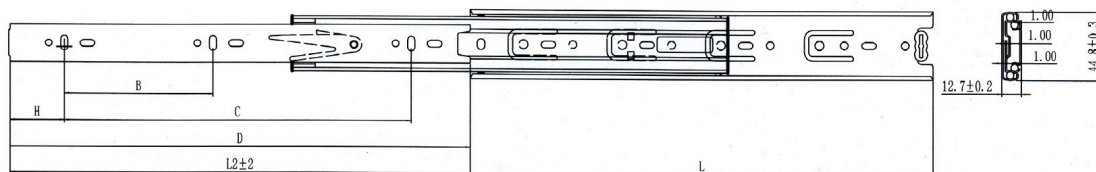

## Description:

Drawer Slide NJ4500, 700mm Full Extension, Black Zinc Plated

## Item number:

16.13.292-0

Units	Box	Carton	HS Code	Barcode
Pair	1	10	8302420090	
				5704866063616

L	L2	A	B	C	D	E	F	G	H
250	247	34.5		192	247	160			35
300	297	34.5	96	224	297	128	192		35
350	347	34.5	128	256	347	160	256		35
400	397	34.5	128	288	397	160	288		35
450	447	34.5	160	352	447	160	256	352	35
500	497	34.5	192	416	497	160	288	384	35
550	547	34.5	224	448	547	160	352	448	35
600	597	34.5	224	512	597	160	384	480	35
650	647	34.5	256	576	647	160	320	512	35
700	697	34.5	256	608	697	192	320	576	35